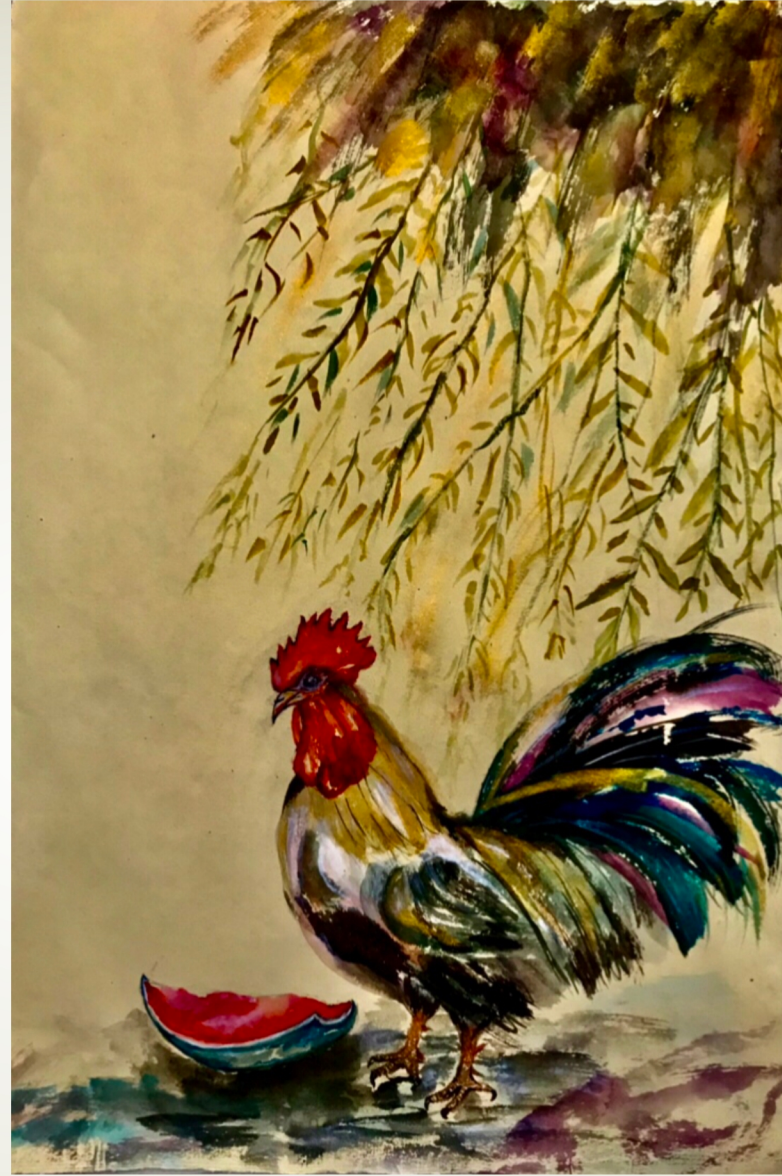

Rooster and Watermelon / Japanese watercolor technique on handmade paper / 65cm x 44cm / 2020

Horoz ve Karpuz / El yapımı kağıt üzerine Japon suluboya tekniği / 65 cm x 44 cm / 2020